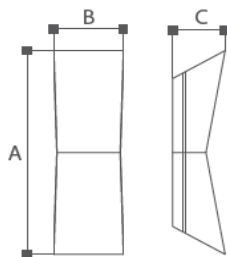

# ILUMINICA

Tecnología	LED CREE Integrado
Potencia	6W - 600 Lúmenes
Color de luz	Cálida - 3000K
CRI	> 90
Factor de Potencia	> 0,90
Protección	IP65
Voltaje	AC 110-240V
Material	Cuerpo de fundición de aluminio, difusor de vidrio templado
Vida Útil	+ 35.000hs
Dimensiones	A 240 x B 75 x C 57mm