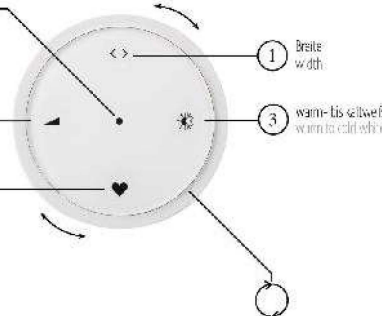

Drücken + halten
Press + Hold

1x AN / 2x AUS
1x ON / 2x OFF

Helligkeit
brightness

Favoriten / save
favorites / save
favorites