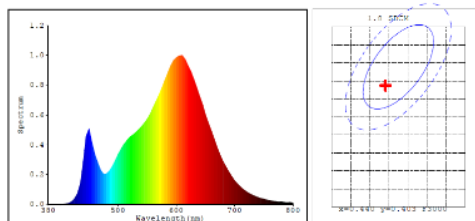

Chiaro

LED 9W

Color
Gris Grafito

ILUMINICA

Tecnología	LED OSRAM Integrado
Potencia	9W - 820 Lúmenes
Color de luz	Cálida - 3000K
CRI	> 90
Factor de Potencia	> 0,90
Protección	IP54
Voltaje	AC 110-240V
Material	Cuerpo de fundición de aluminio, difusor de policarbonato
Vida Útil	+ 35.000hs
Dimensiones	A 150 x B 500mm

Fotometría

Código	Potencia	Lúmenes
AICH 13	9W	820Lm

Aplicaciones

Señalizador de jardín para intemperie

Descripción del producto

Aplicado de led con diseño contemporáneo, de alta calidad, elaborado con materiales que resaltan la estética y estructura del espacio.